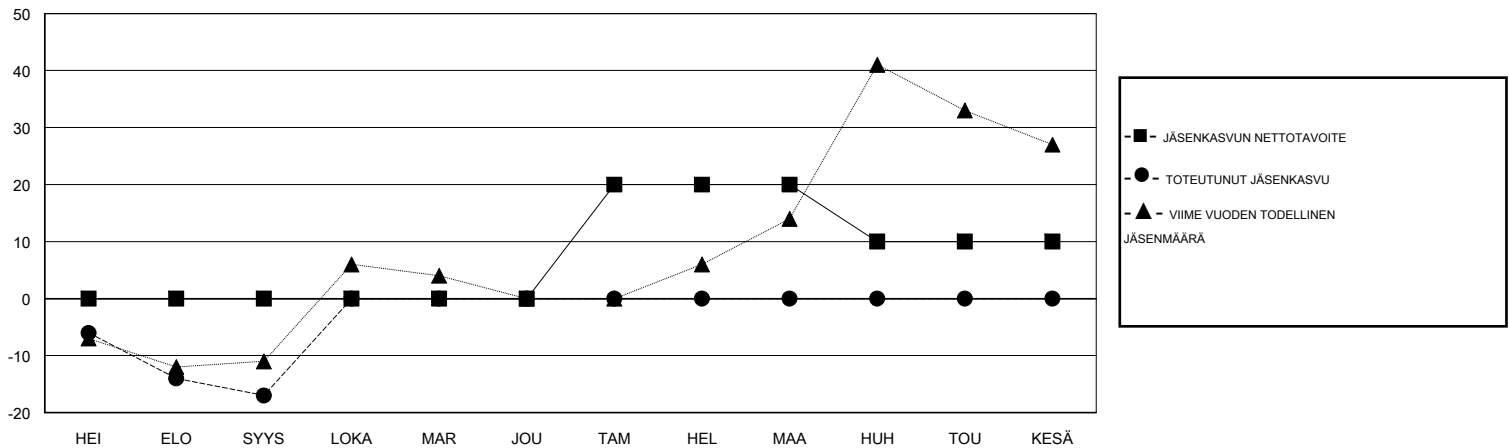

TAVOITTEET JA JÄSENET, KUMULATIIVINEN

LAKKAUTETUT KLUBIT: 0

EROTETUT JÄSENET

KUOLLUT	3
KLUBI LAKKAUTETTU	0
MUUT	23
YHTEENSÄ	26

7 CLUBS OF 67 LISÄNNY YHDEN TAI USEAMMAN UUTTA JÄSENTÄ

[KLIKKAA TÄSTÄ NÄHDÄKSESI KUMULATIIVISET JÄSENTIEDOT](#)

SUKUPUOLIJAKAUMA

MIES	1,457 (79.70%)
NAINEN	371 (20.30%)
Naispuolisten jäsenten prosenttiosuuden tavoite toimivuonna: 21%	

PERHEJÄSENIÄ YHTEENSÄ	6
PERHEJÄSENET, JOTKA MAKSAVAT PUOLET JÄSENMAKSUSTA	3