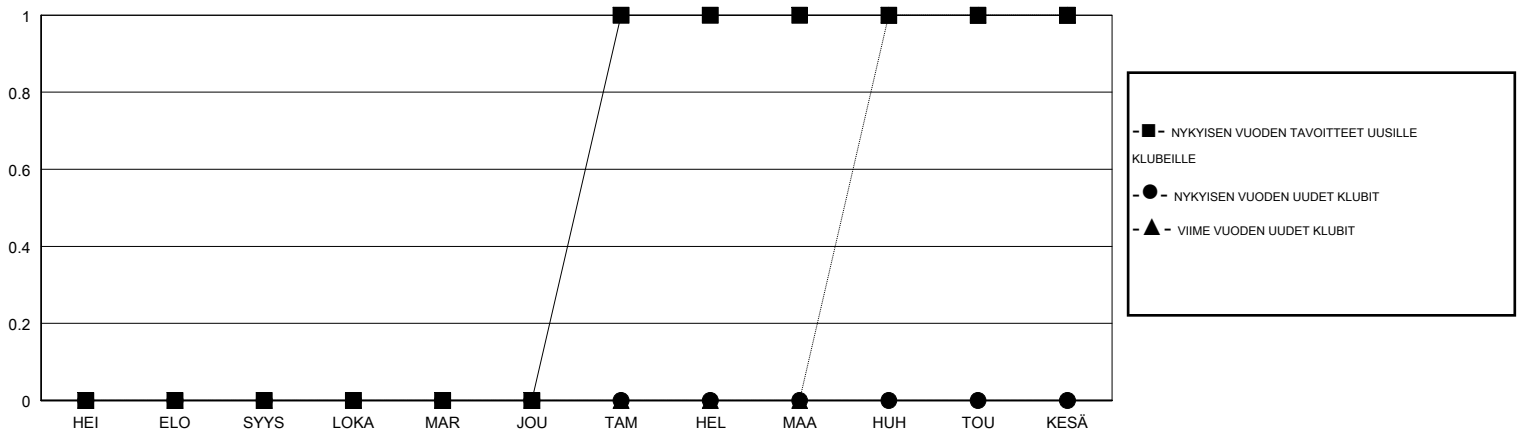

MONTHLY MEMBERSHIP PROGRESS REPORT

District 107 M

Results as of: 09/30/2017

GMT: ANTTI FORSELL

SIJAINI FINLAND

GMT VAALIPIIRI

Klubit			
TULOKSET 2017-2018			
NELJÄNNES	UUDEN KLUBIN TAVOITE	UUDET KLUBIT	LOPETETUT KLUBIT
HEI/ELO/SYYS	0	0	0
LOKA/MAR/JOU	0	0	0
TAM/HEL/MAA	1	0	0
HUH/TOU/KESÄ	0	0	0

jäsenä			
TULOKSET 2017-2018			
NELJÄNNES	JÄSENKASVUN NETTOTAVOITE	TOTEUTUNUT JÄSENKASVU	POISTETUT JÄSENET (mukaan lukien siirrot)
HEI/ELO/SYYS	0	9	26
LOKA/MAR/JOU	0	0	0
TAM/HEL/MAA	20	0	0
HUH/TOU/KESÄ	-10	0	0

TAVOITTEET JA UUDET KLUBIT, KUMULATIIVINEN